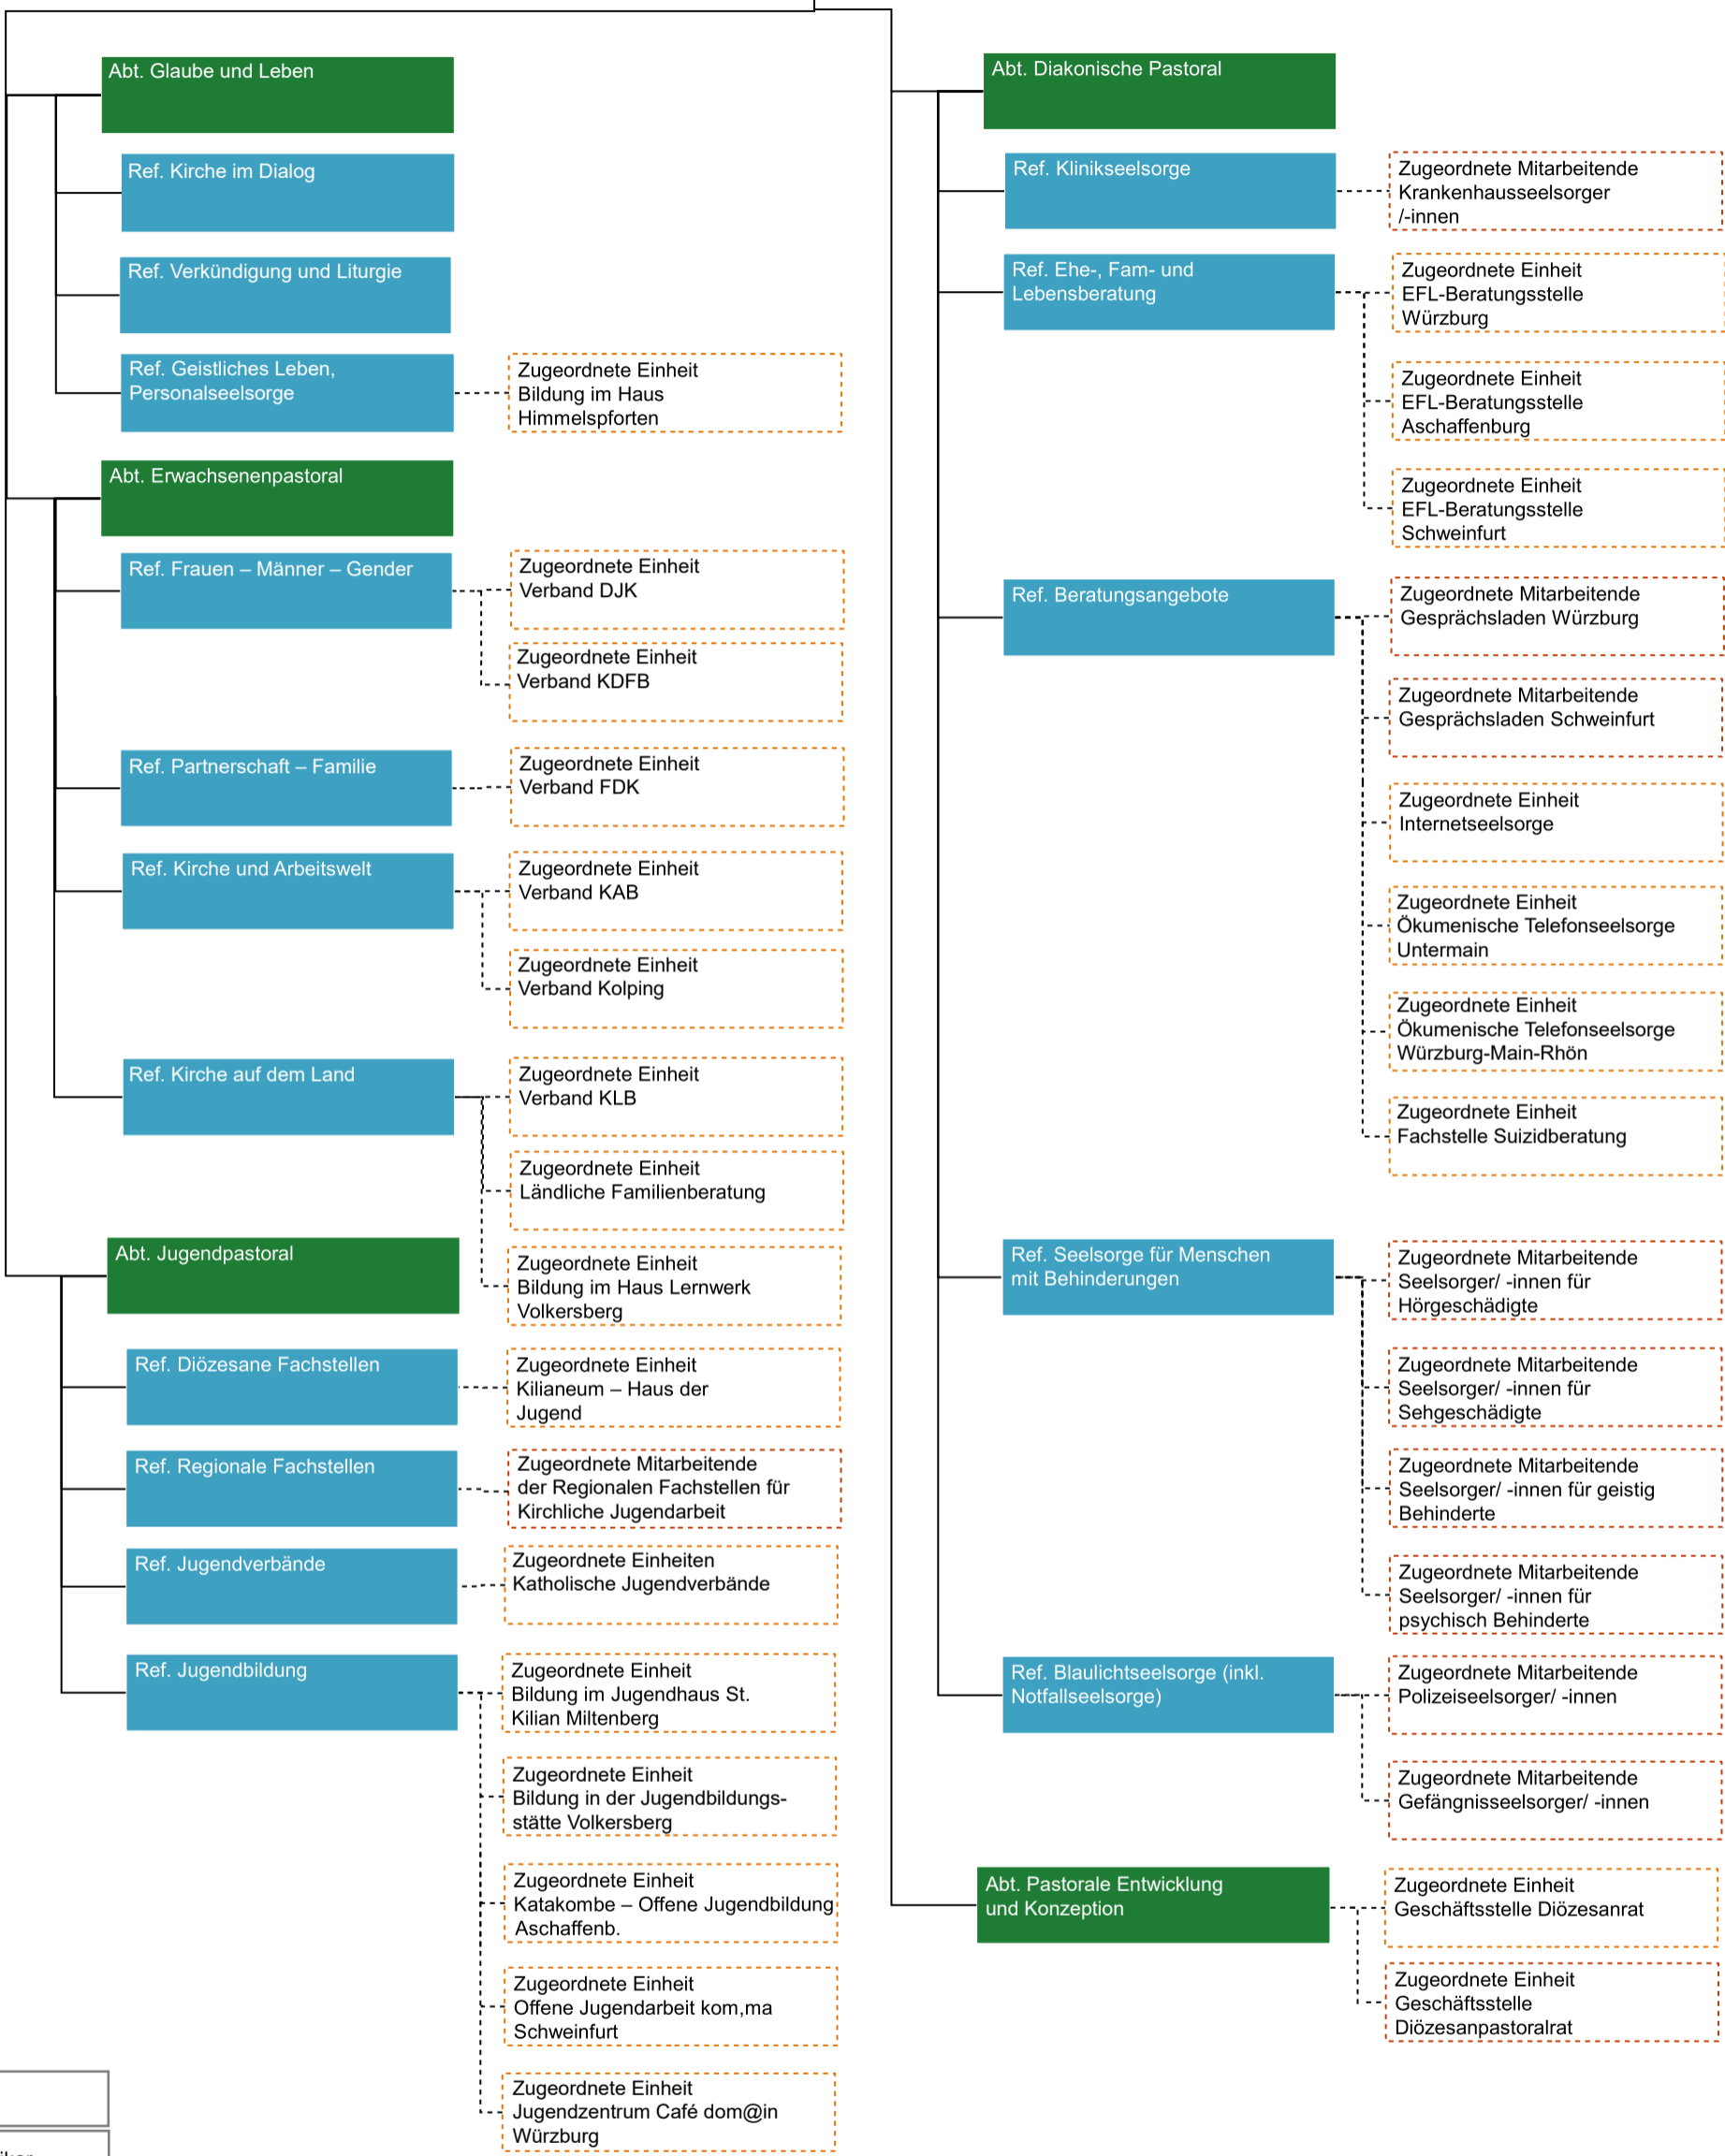

HA Seelsorge

Legende	
	Generalvikar
	Stabsstelle
	Hauptabteilung
	Abteilung
	Referat
	Sachgebiet
	Zugeordnete Einheit
	Zugeordnete Mitarbeitende