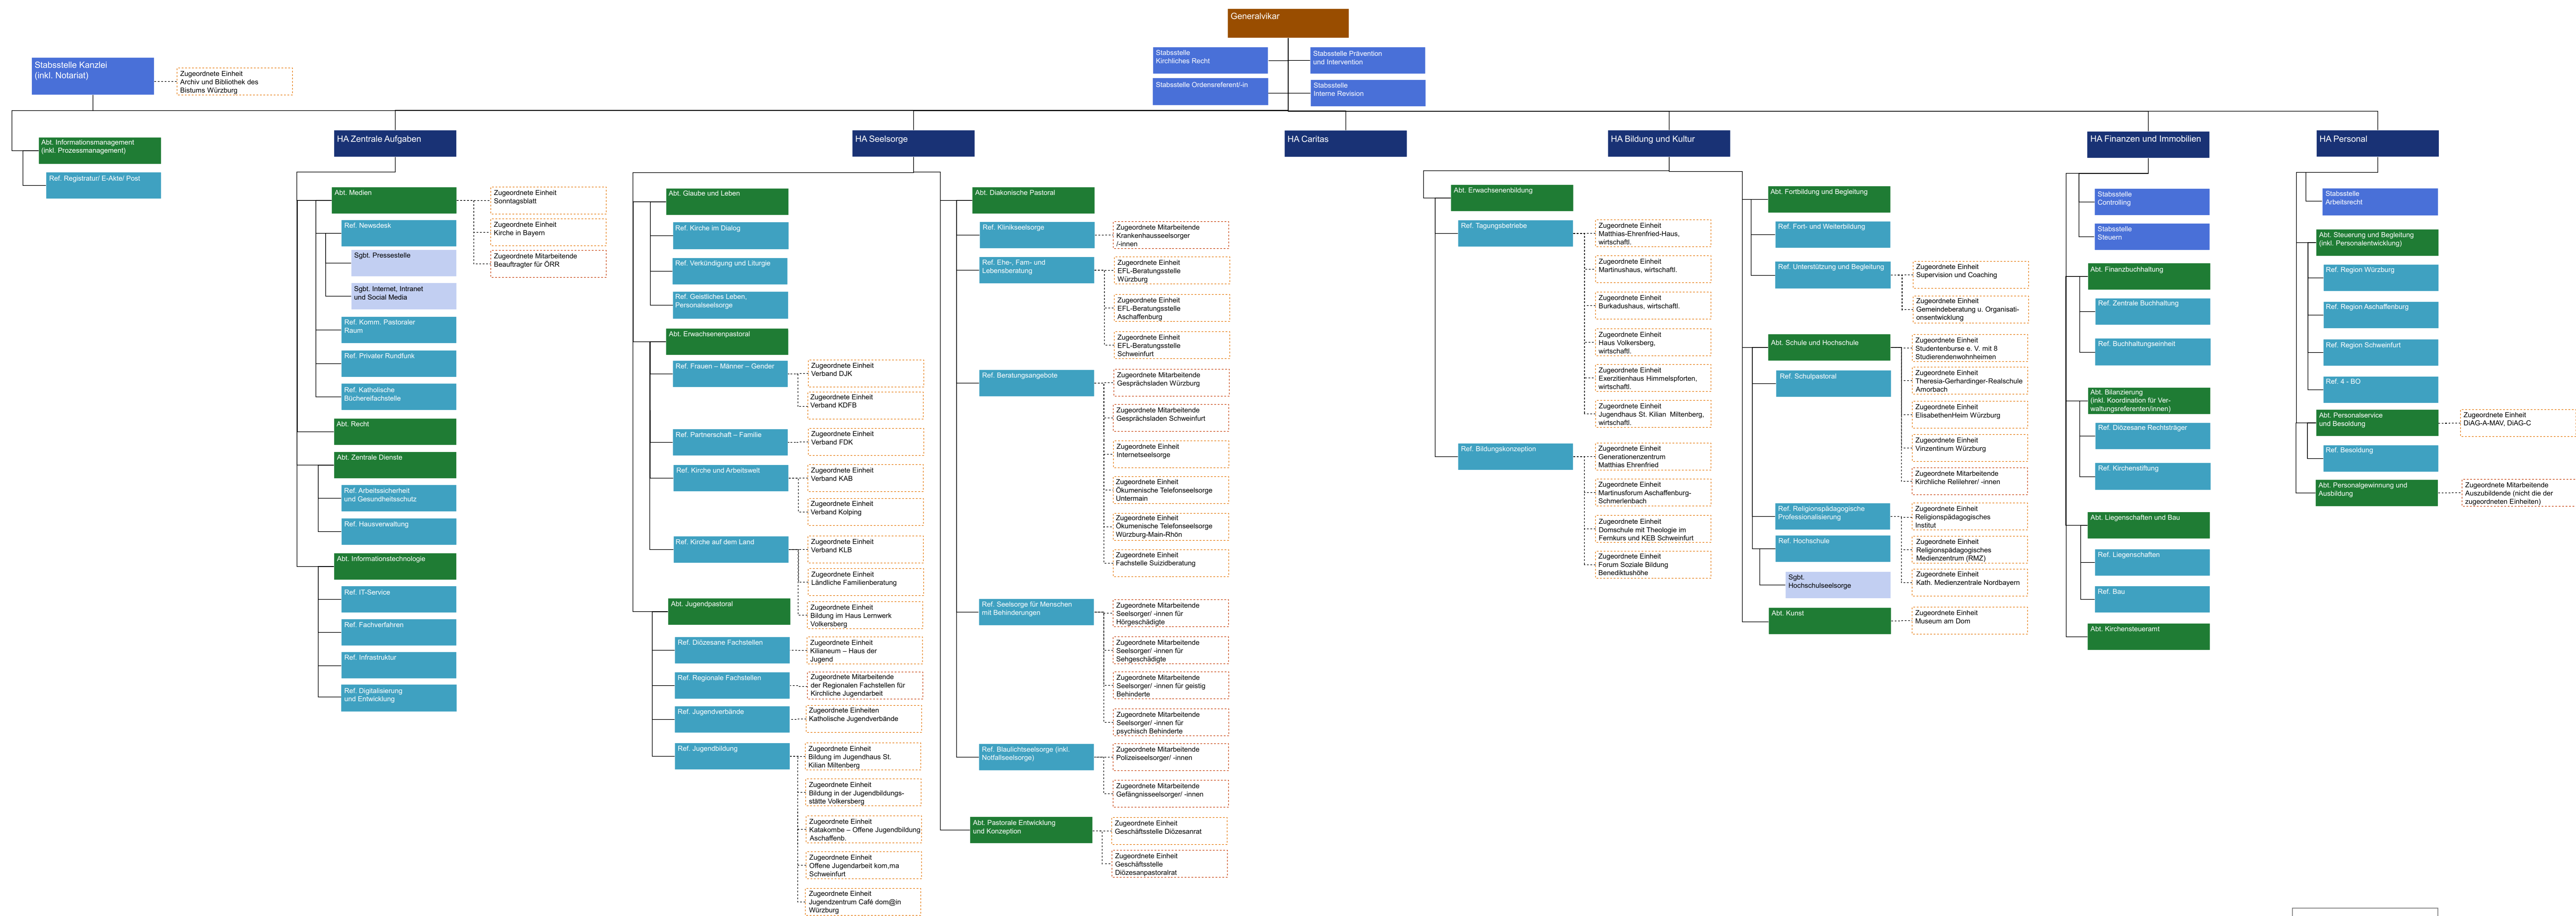

Organigramm des Bischöflichen Ordinariats Würzburg (Stand 01.04.2024)

Legende	
 	Generalvikar
 	Stabsstelle
 	Hauptabteilung
 	Abteilung
 	Referat
 	Sachgebiet
 	Zugeordnete Einheit
 	Zugeordnete Mitarbeitende