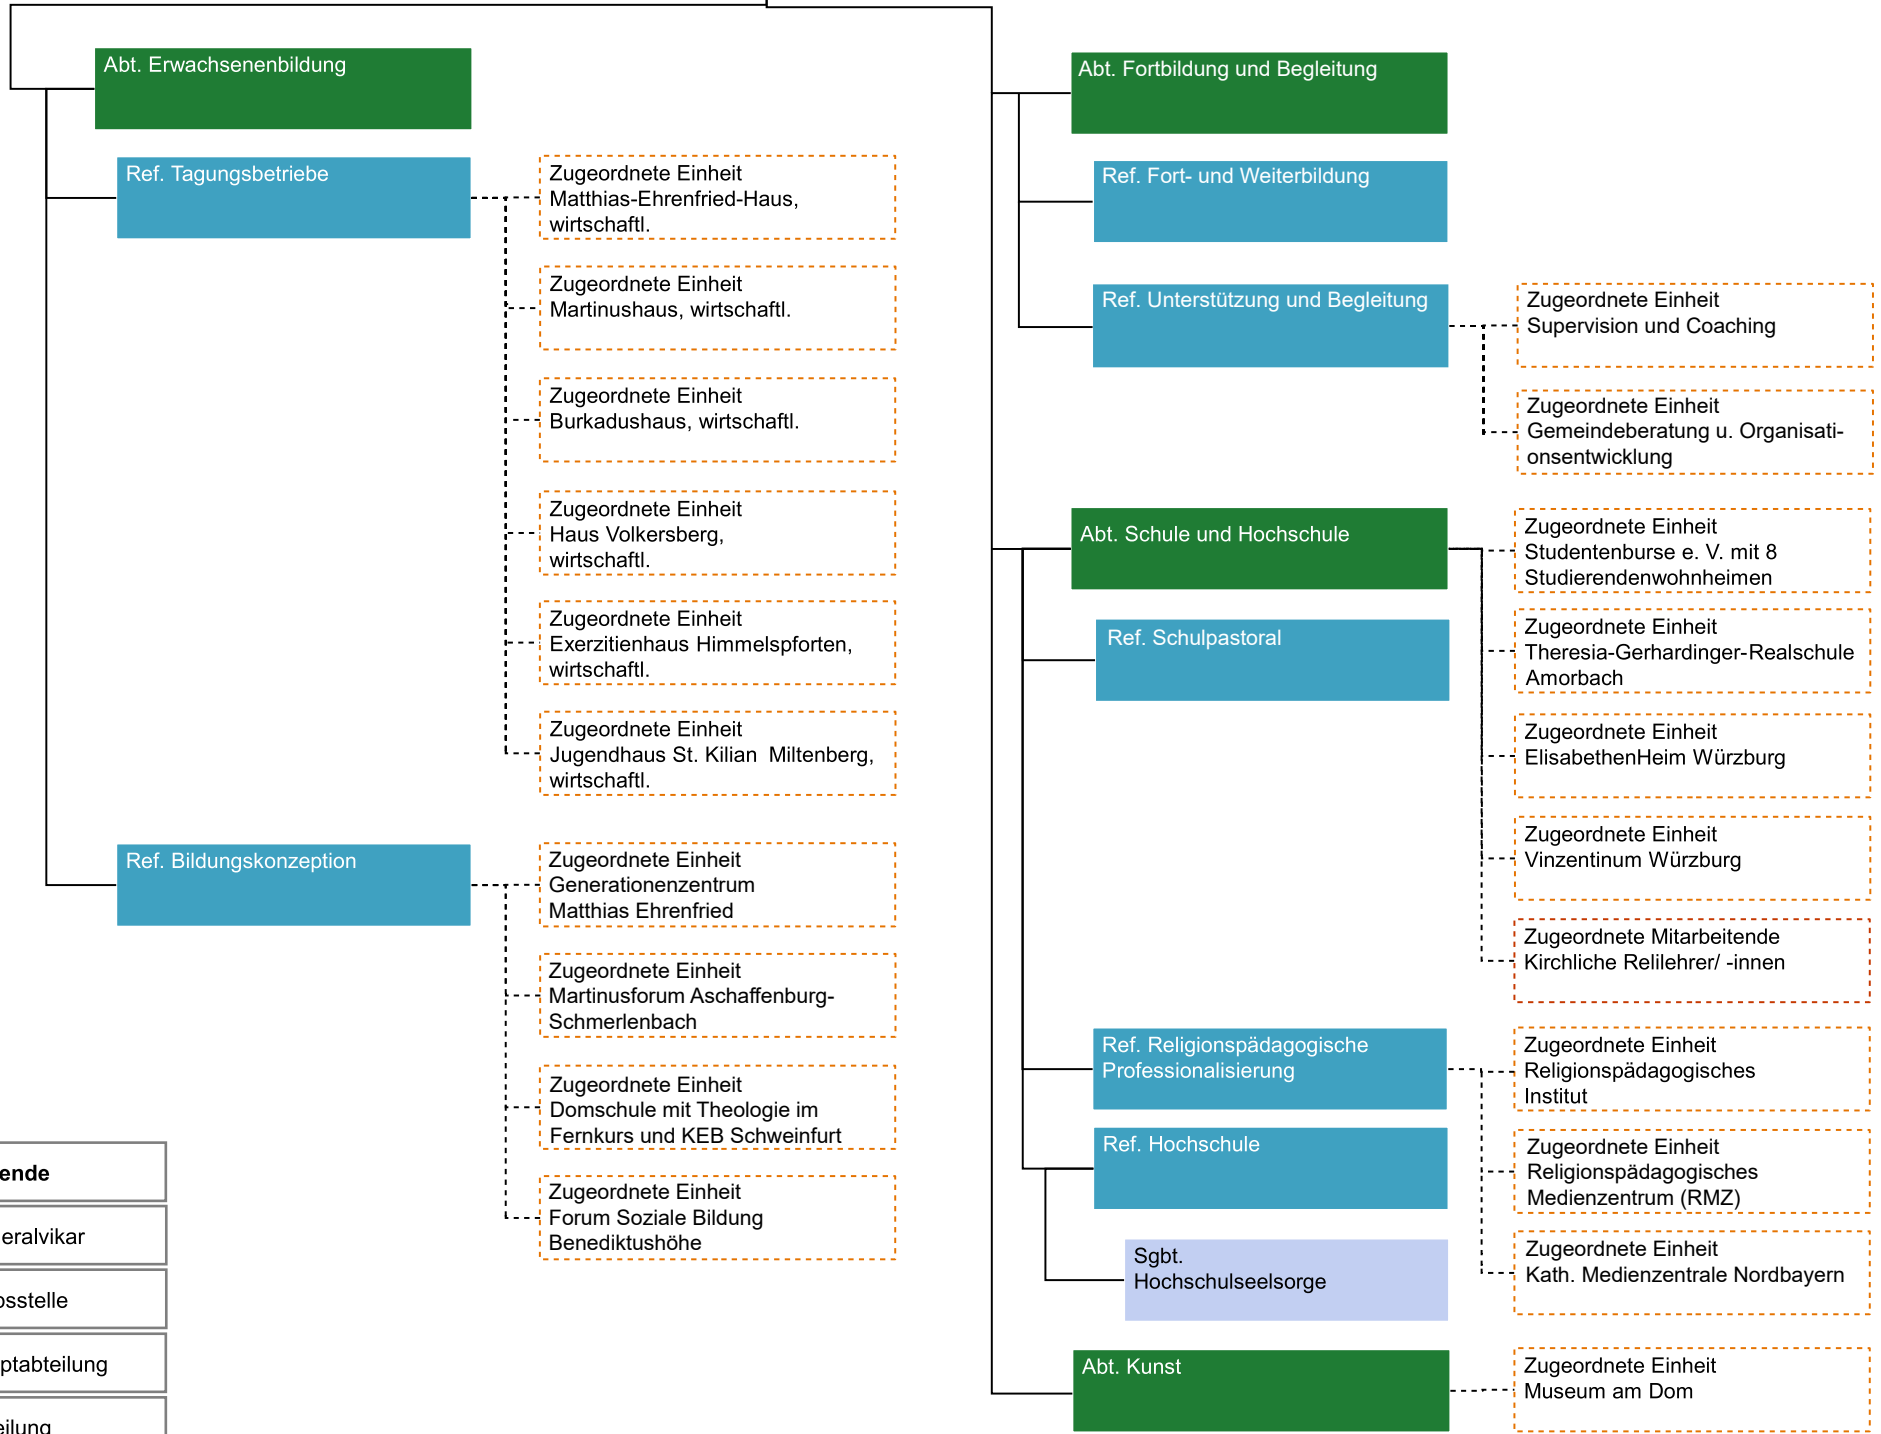

HA Bildung und Kultur

Legende	
	Generalvikar
	Stabsstelle
	Hauptabteilung
	Abteilung
	Referat
	Sachgebiet
	Zugeordnete Einheit
	Zugeordnete Mitarbeitende