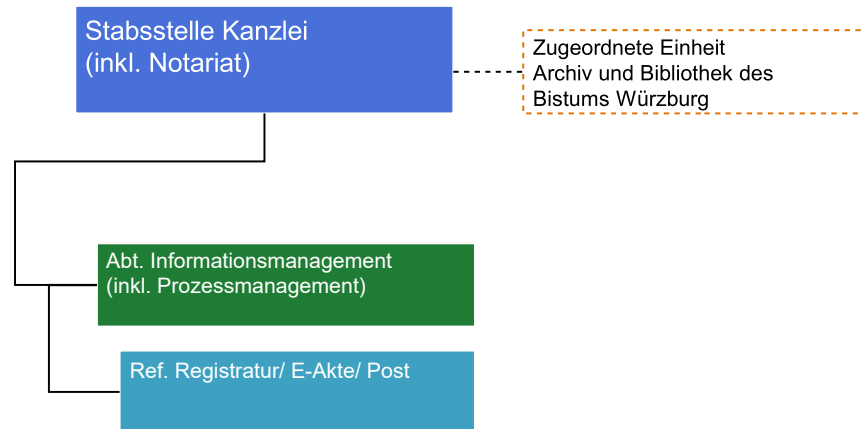

Legende	
	Generalvikar
	Stabsstelle
	Hauptabteilung
	Abteilung
	Referat
	Sachgebiet
	Zugeordnete Einheit
	Zugeordnete Mitarbeitende