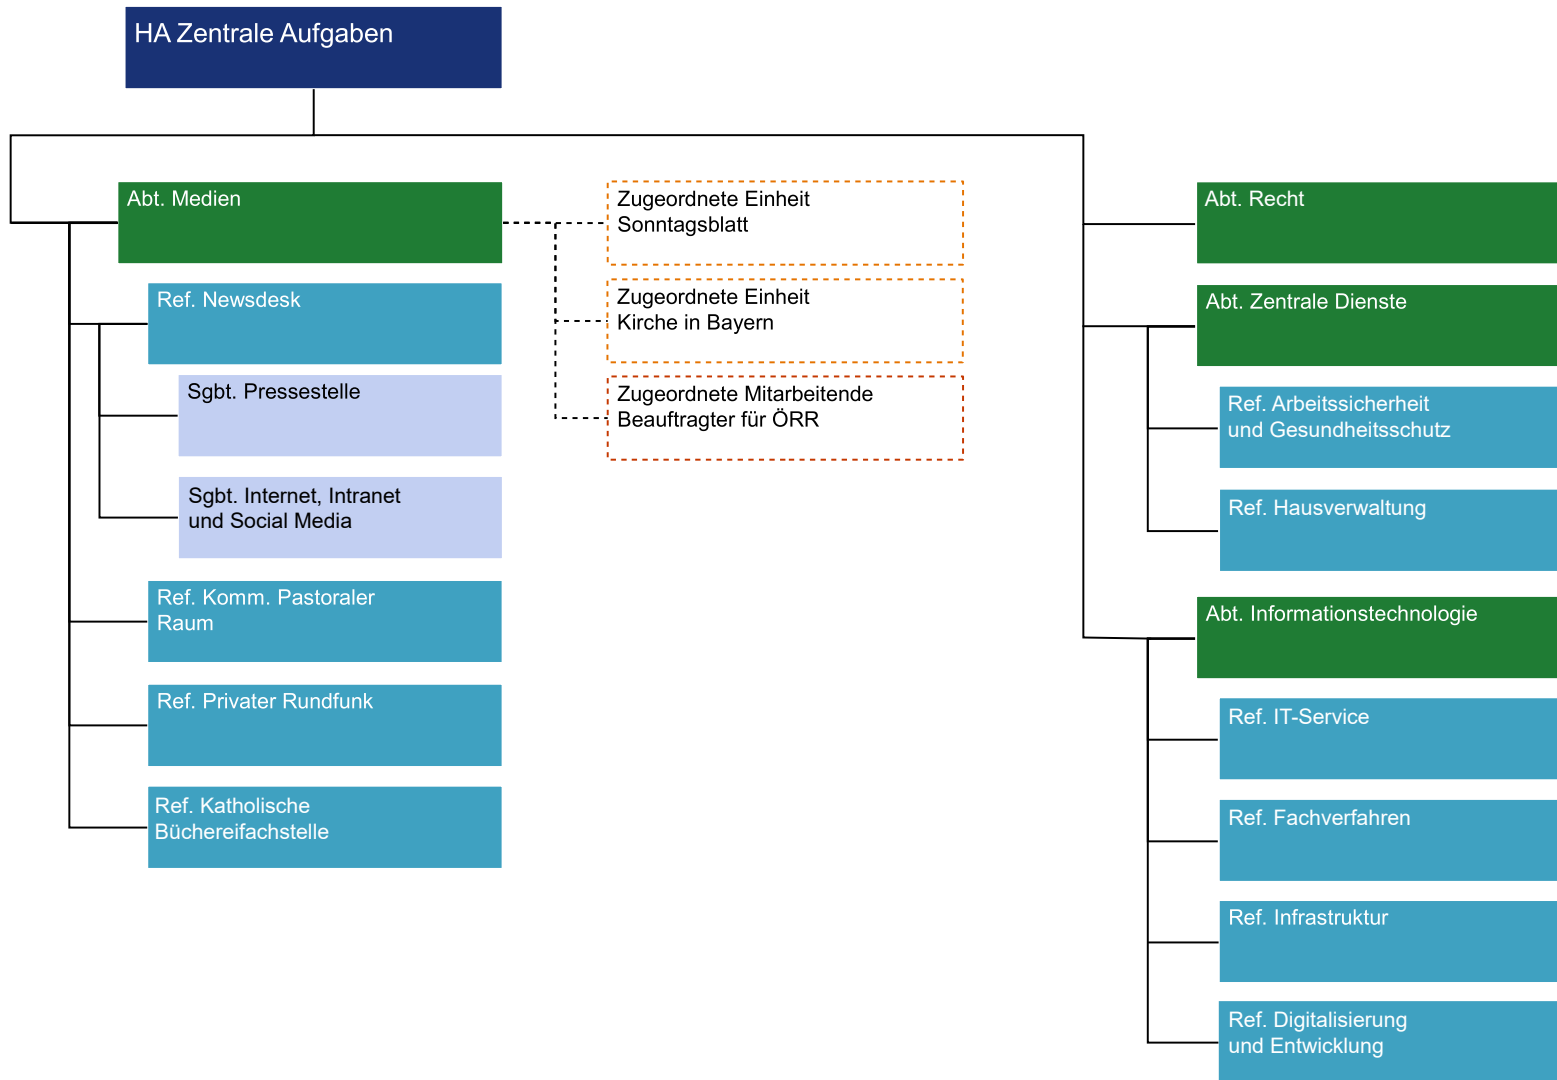

Legende	
	Generalvikar
	Stabsstelle
	Hauptabteilung
	Abteilung
	Referat
	Sachgebiet
	Zugeordnete Einheit
	Zugeordnete Mitarbeitende