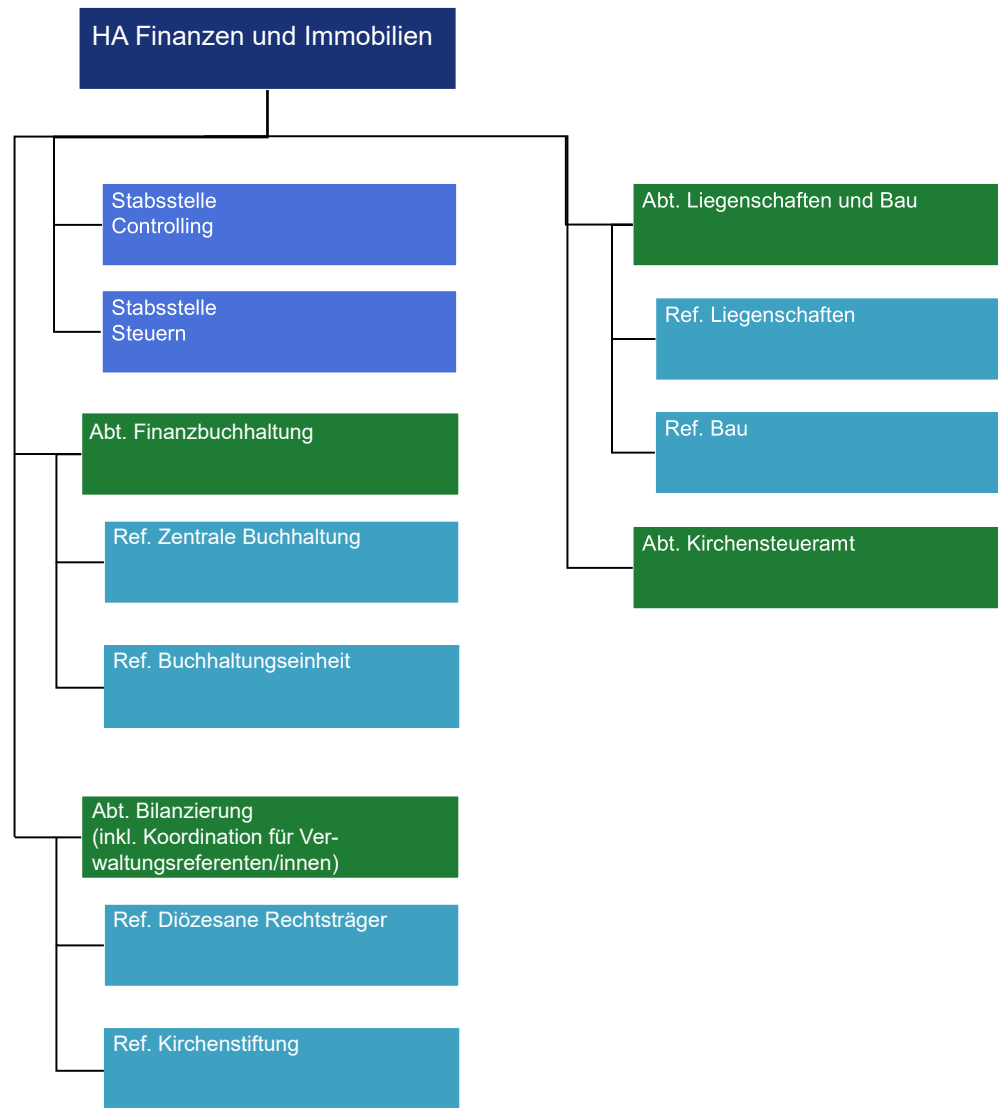

Legende	
	Generalvikar
	Stabsstelle
	Hauptabteilung
	Abteilung
	Referat
	Sachgebiet
	Zugeordnete Einheit
	Zugeordnete Mitarbeitende